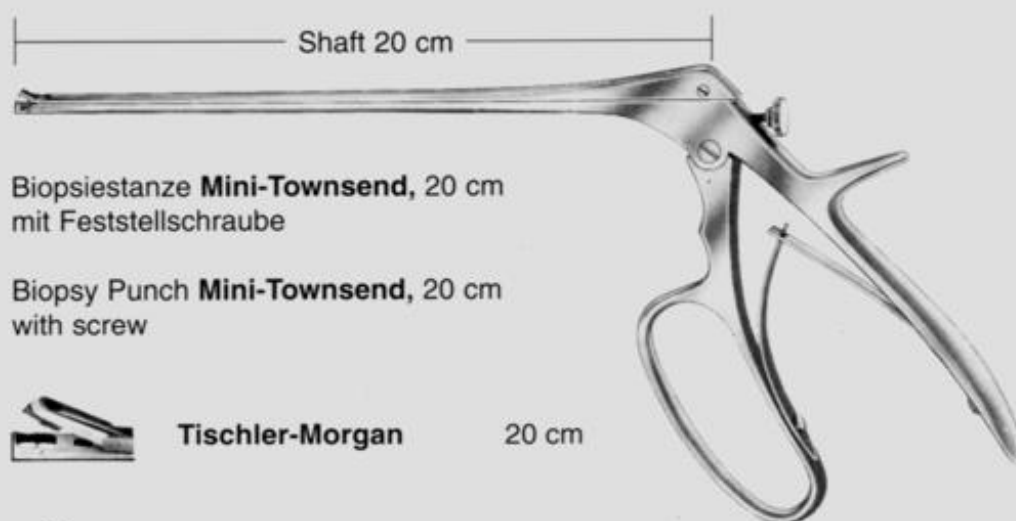

INSTRUMENTE FÜR GYNÄKOLOGIE
INSTRUMENTS FOR GYNECOLOGY

Biopsiestanze, 20 - 25 cm
 drehbar, mit Townsend-Griff

Biopsie Punch, 20 - 25 cm
 turnable, with Townsend-Handle

112.20  **Tischler-Morgan** 20 cm
 112.25 25 cm

114.20  **Mini Townsend** 20 cm
 114.25 25 cm

116.20  **Kevorkian** 20 cm
 116.25 25 cm

118.20  **Oval** 20 cm
 118.25 25 cm

120.00 **Townsend Griff ohne Aufsatz**
Townsend Handle without top

Biopsiestanze **Mini-Townsend, 20 cm**
 mit Feststellschraube

Biopsy Punch **Mini-Townsend, 20 cm**
 with screw

121.20  **Tischler-Morgan** 20 cm

122.20  **Mini Townsend** 20 cm

124.20  **Kevorkian** 20 cm